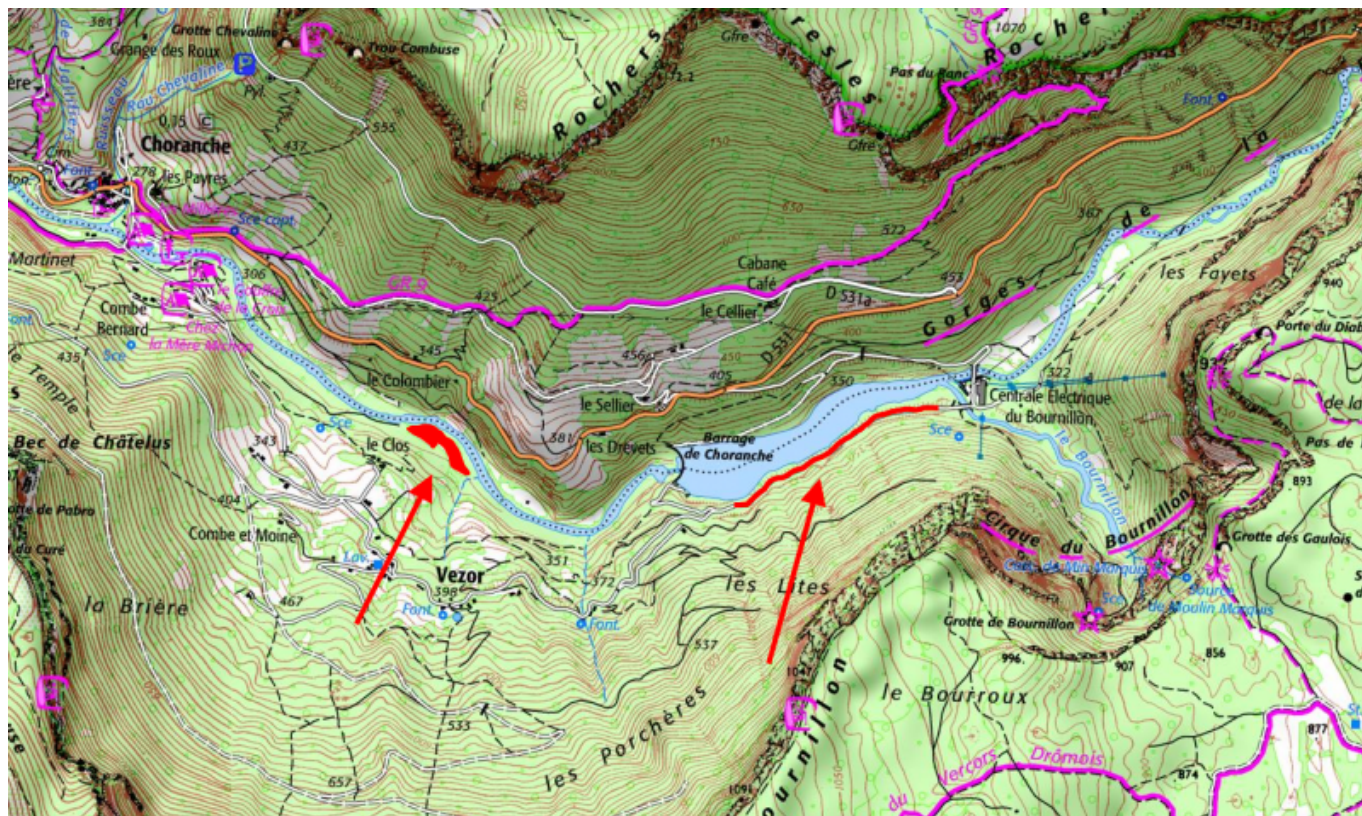

Fichier:Atterros Vallee de la Bourne.png

De Topo Paralpinisme



Historique du fichier

Cliquer sur une date et heure pour voir le fichier tel qu'il était à ce moment-là.

Date et heure	Vignette	Dimensions	Utilisateur	Commentaire
actuel 2 avril 2017 à 14:24		1 313 × 783 (2,88 Mio)	Pierre Lebreton (discussion contributions)	

- Vous ne pouvez pas remplacer ce fichier.

Utilisation du fichier

La page suivante utilise ce fichier :

- Catégorie:Vallée de la Bourne

Métadonnées

Ce fichier contient des informations supplémentaires, probablement ajoutées par l'appareil photo numérique ou le numériseur utilisé pour le créer. Si le fichier a été modifié depuis son état original, certains détails peuvent ne pas refléter entièrement l'image modifiée.