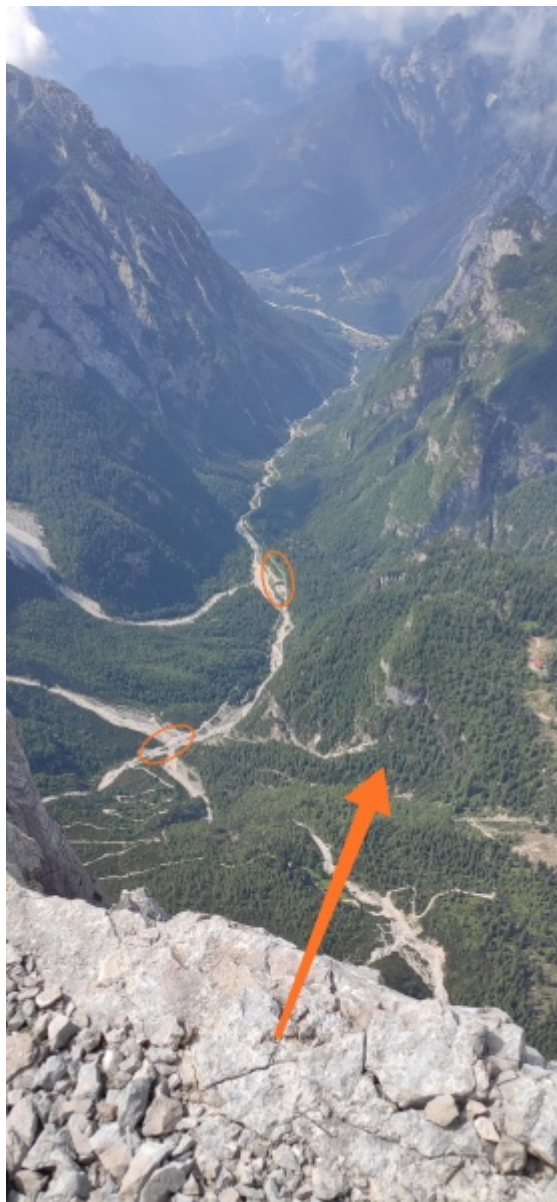

Fichier:Exit bouze loin.jpeg

De Topo Paralpinisme



Historique du fichier