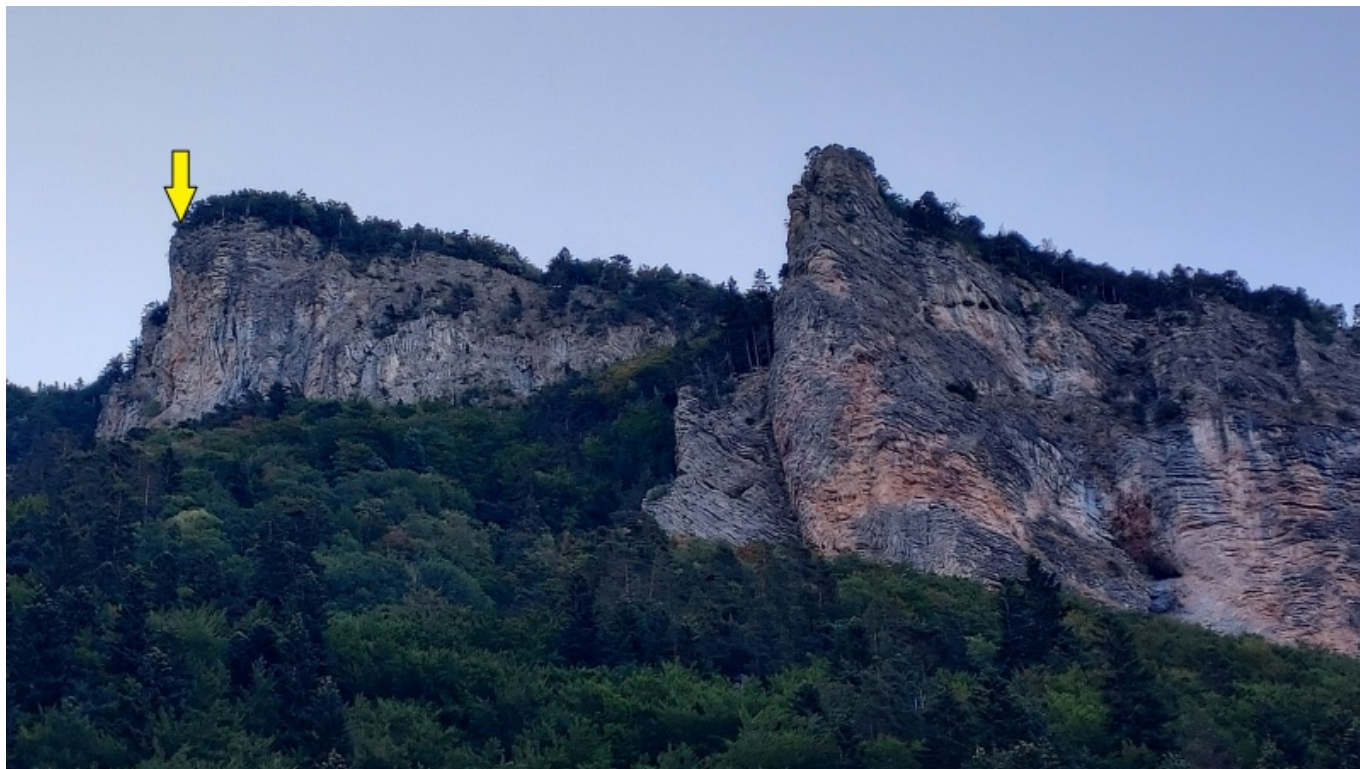

# Fichier:Roche brave.jpg

De Topo Paralpinisme

