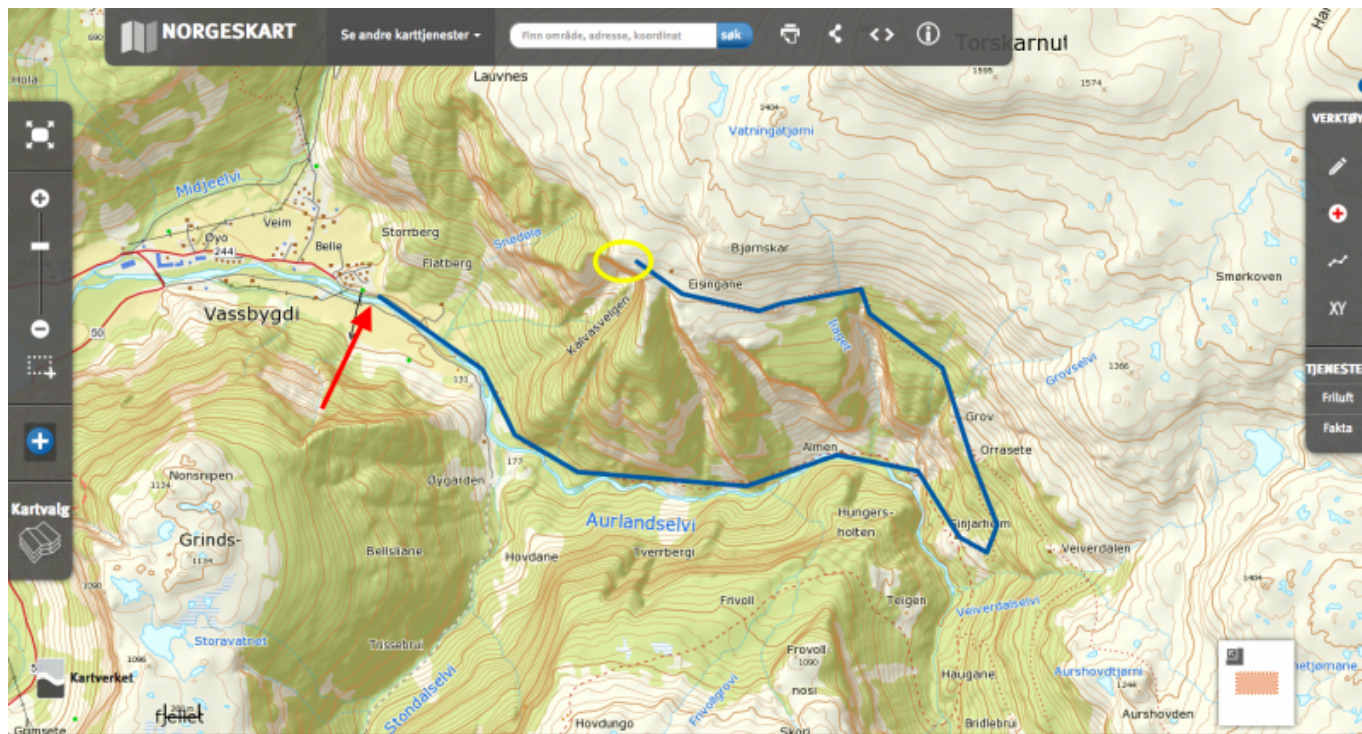

# Fichier:Aurlandsdalen.png

De Topo Paralpinisme



## Historique du fichier

Cliquer sur une date et heure pour voir le fichier tel qu'il était à ce moment-là.

Date et heure	Vignette	Dimensions	Utilisateur	Commentaire
actuel <b>8 février 2017 à 01:03</b>		1 440 × 772 (1,82 Mio)	Pierre Lebreton (discussion   contributions)	

## Utilisation du fichier

La page suivante utilise ce fichier :

- Aurlandsdalen