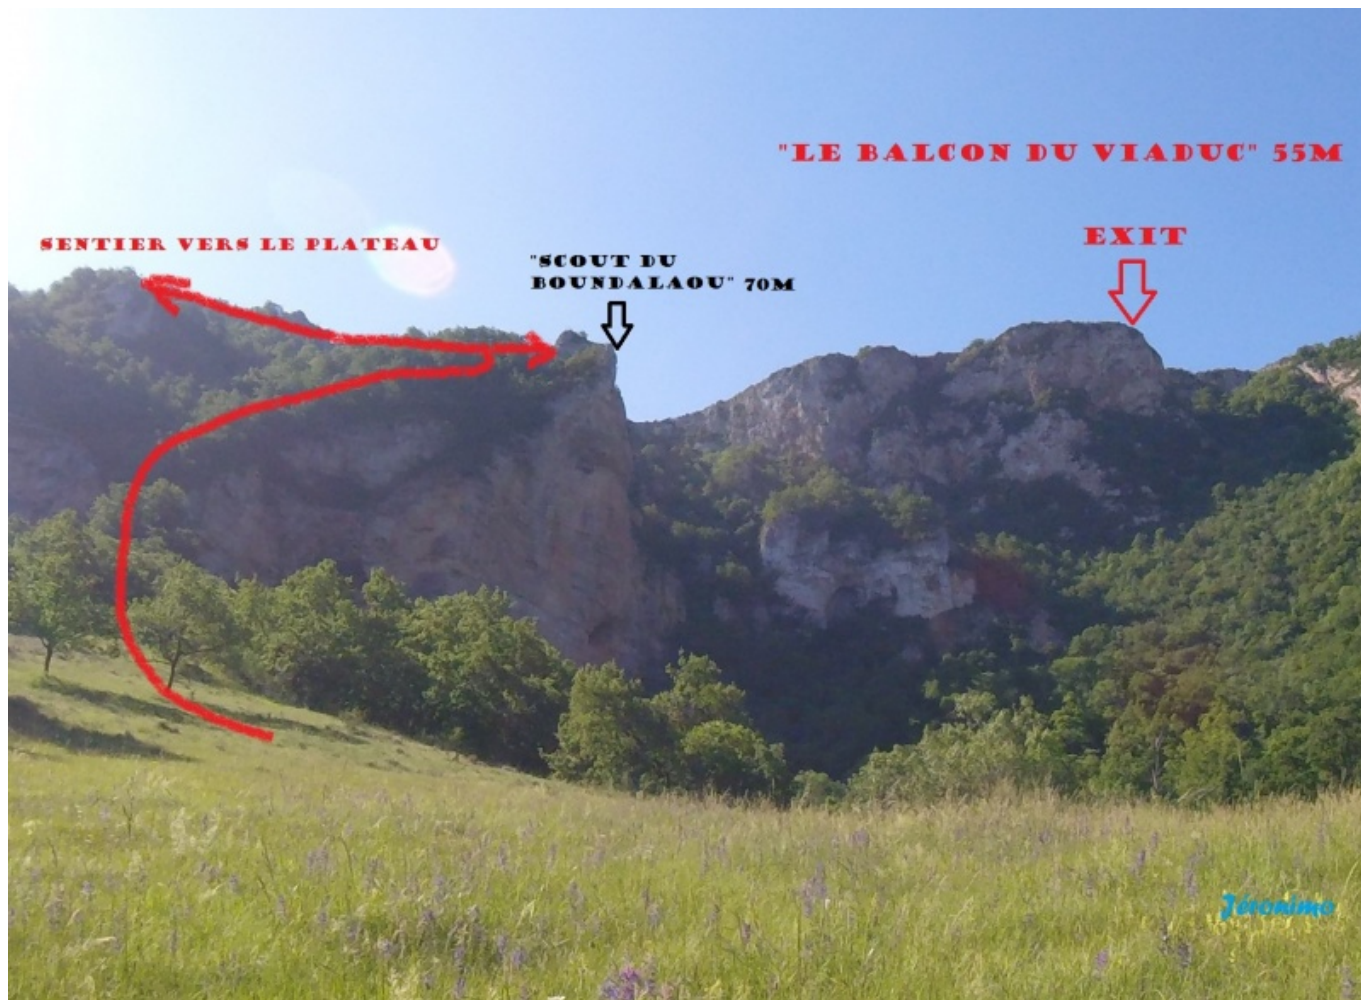

# Fichier:Le balcon du viaduc 55m Boundalaou 26-05-17.JPG

De Topo Paralpinisme



# Utilisation du fichier

La page suivante utilise ce fichier :

- Le balcon du Viaduc