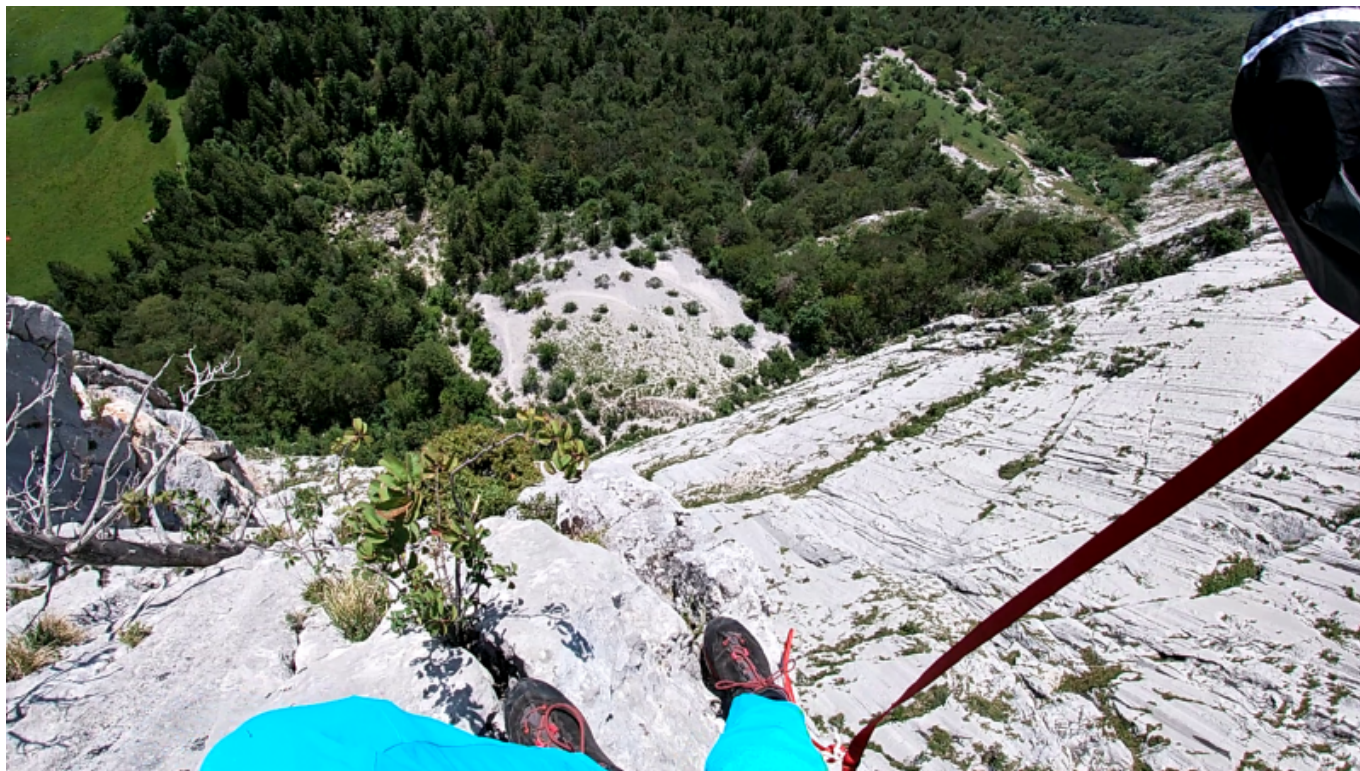

# Fichier:Les trous d'un jour exit.png

De Topo Paralpinisme

