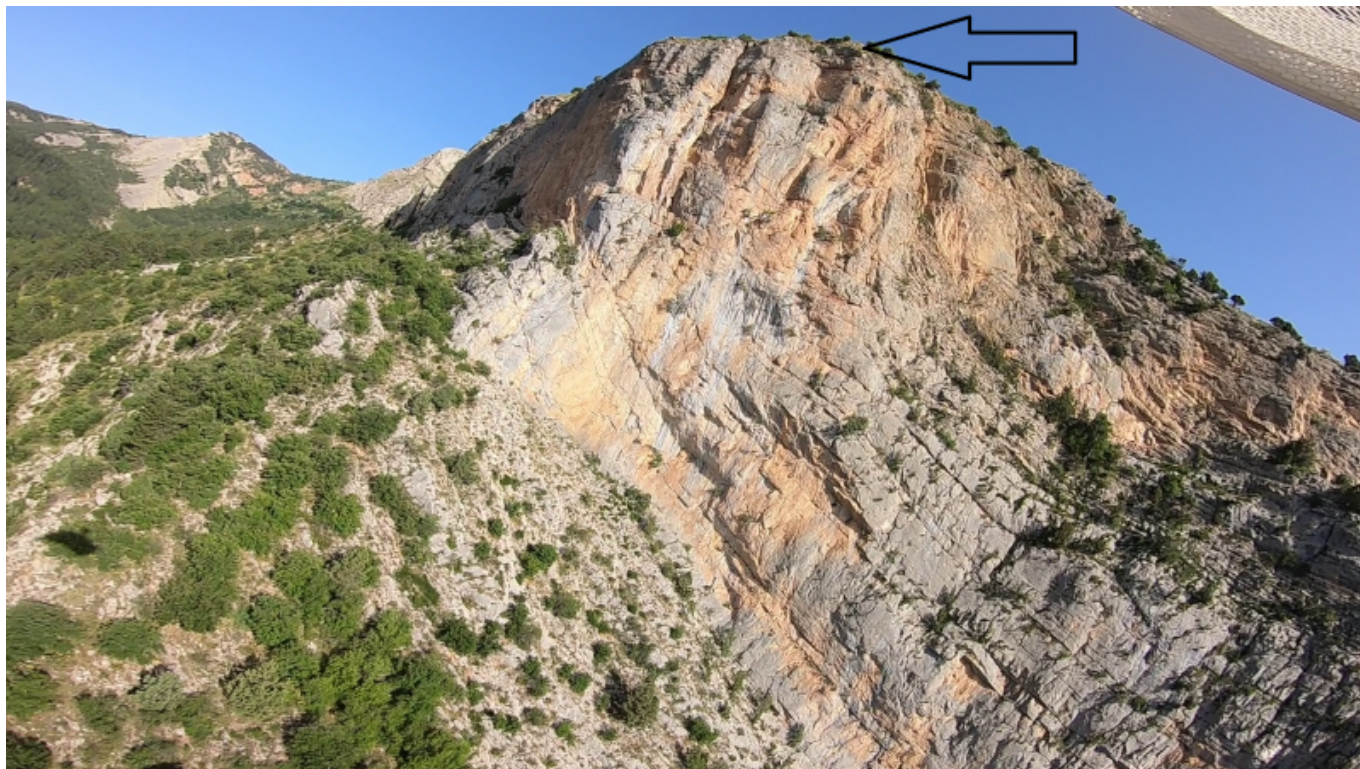

Fichier:Sentinelle.png

De Topo Paralpinisme



Historique du fichier

Cliquer sur une date et heure pour voir le fichier tel qu'il était à ce moment-là.

La page suivante utilise ce fichier :

- La Sentinelle (Clue de Barles)

Métadonnées

Ce fichier contient des informations supplémentaires, probablement ajoutées par l'appareil photo numérique ou le numériseur utilisé pour le créer. Si le fichier a été modifié depuis son état original, certains détails peuvent ne pas refléter entièrement l'image modifiée.