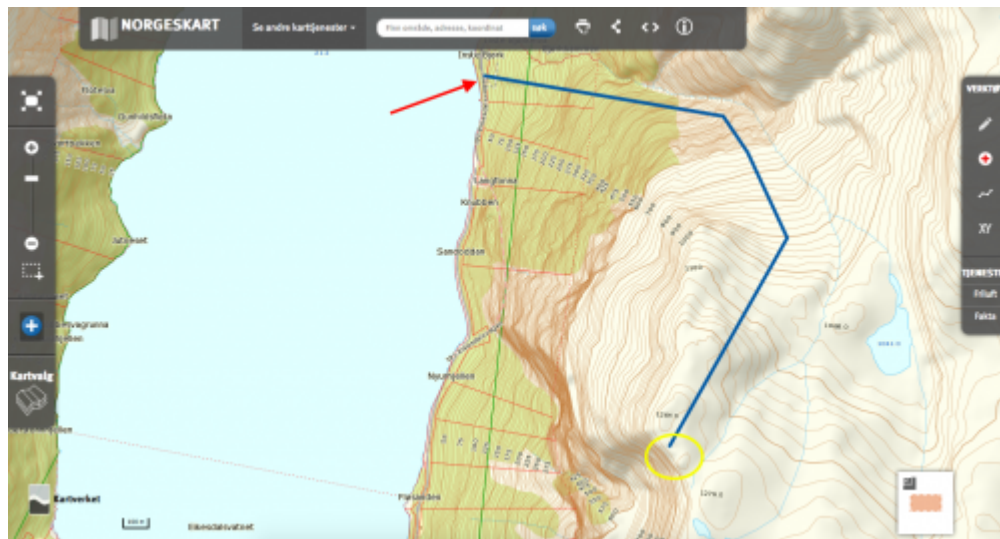

Katthammaren

De Topo Paralpinisme

Caractéristiques

- **Lieu** : Katthammaren, proche du village de Eikesdalen
- **Hauteur** : entre 500m et 1100m
- **Posé** : en bas
- **Matériel** : rien
- **Première** : Inconnue

Remarque

garer la voiture ici: <http://www.norgeskart.no/#15/148791/6949571>

Puis de là, prendre le chemin indiqué "BASE Jumper path"

Accès: 2h00

Carte <http://www.norgeskart.no/#13/149443/6948209>

Récupérée de « <https://www.base-jump.org/topo/index.php?title=Katthammaren&oldid=2618> »

Catégories :

Norvège

Track Pantz

Track Pantz Monopiece

Wingsuit